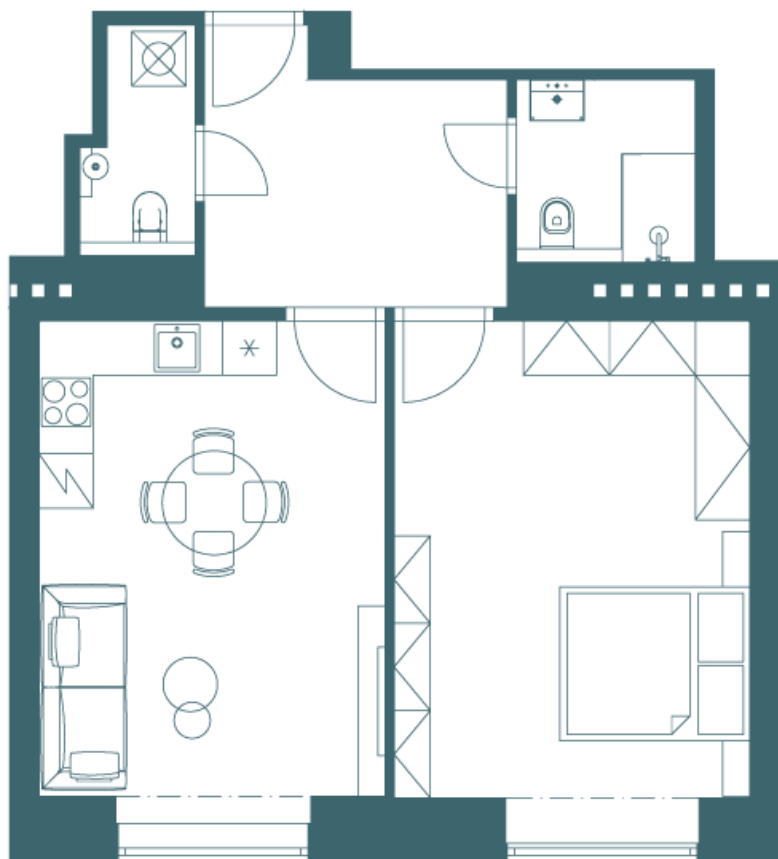

Půdorys

Byt – jednotka č. 2 (1. NP)

Podlaží	1 NP
Celková plocha	58,4m²
Kuchyň + obývací pokoj	Parkety
Ložnice	Parkety
WC	Dlažba
Koupelna	Dlažba
Balkon/terasa	Ne
Sklep	Ano
Parkování	Ne
Orientace	v