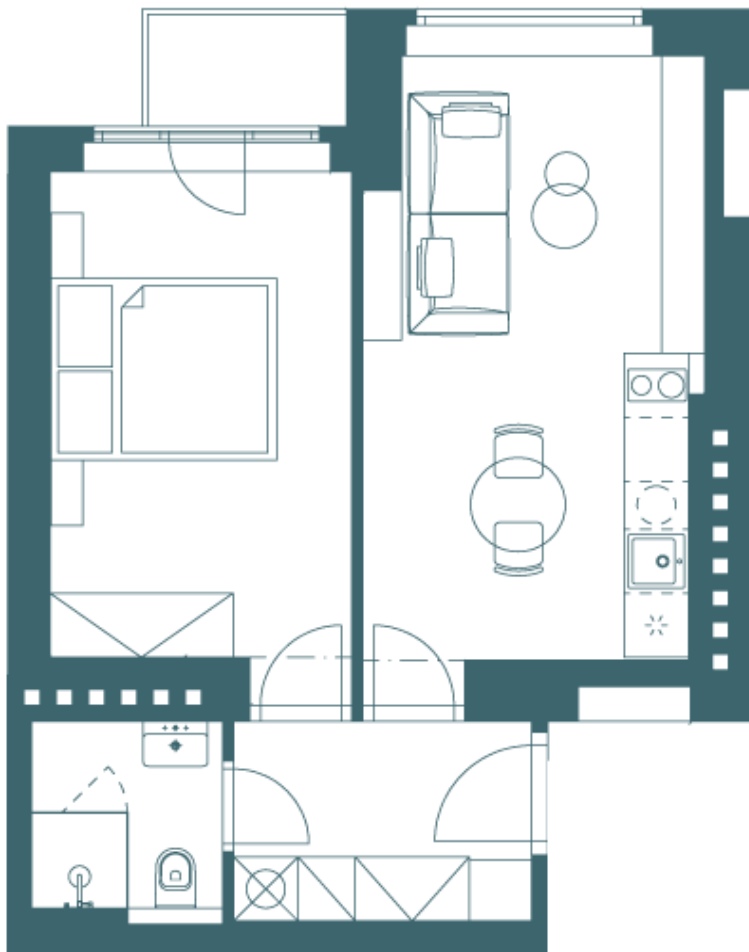

# Půdorys

Byt – jednotka č. 22 (6. NP)

Podlaží	<b>6 NP</b>
Celková plocha	<b>39,5 m<sup>2</sup></b>
Kuchyň + obývací pokoj	<b>Parkety</b>
Ložnice	<b>Parkety</b>
Sklad	<b>Dlažba</b>
Koupelna	<b>Dlažba</b>
Balkon/terasa	<b>Ano</b>
Sklep	<b>Ano</b>
Parkování	<b>Ne</b>
Orientace	<b>Z</b>