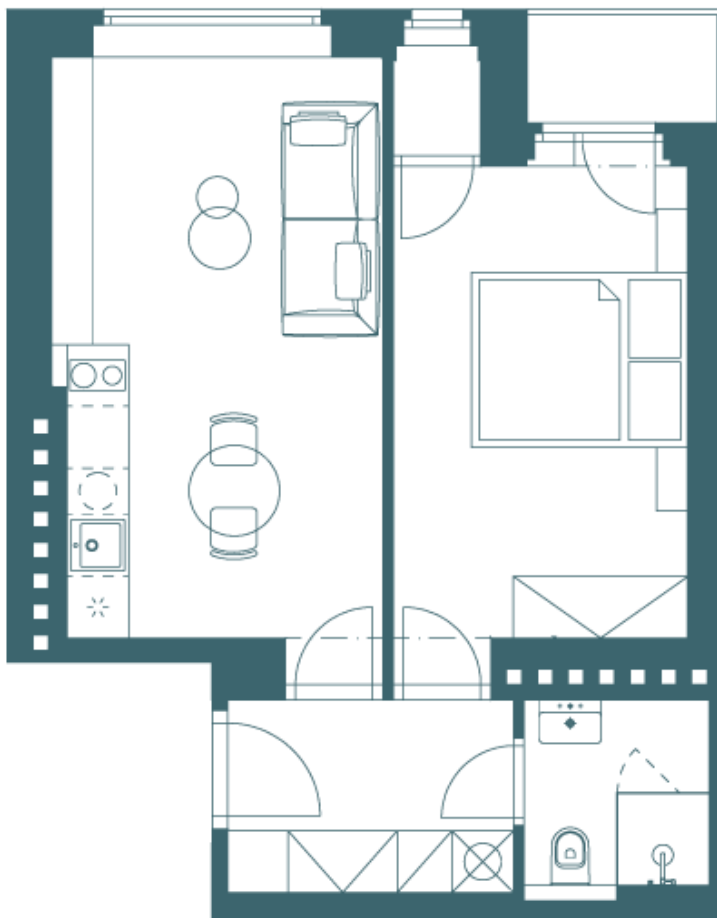

# Půdorys

Byt – jednotka č. 15 (5. NP)

Podlaží	<b>5 NP</b>
Celková plocha	<b>41,5m<sup>2</sup></b>
Kuchyň + obývací pokoj	<b>Parkety</b>
Obývací pokoj	<b>Parkety</b>
Sklad	<b>Parkety</b>
Koupelna	<b>Dlažba</b>
Balkon/terasa	<b>Ano</b>
Sklep	<b>Ano</b>
Parkování	<b>Ne</b>
Orientace	<b>Z</b>