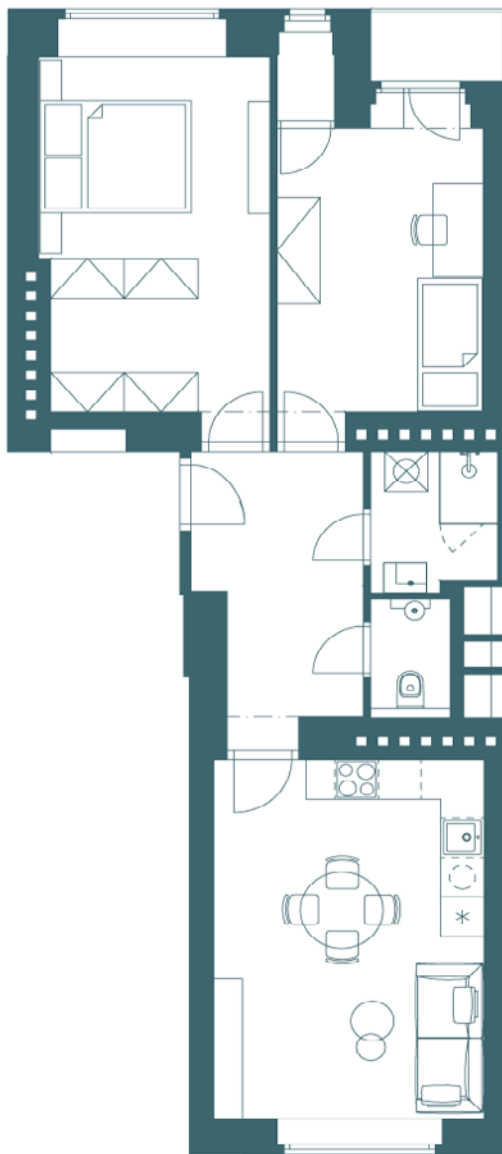

# Půdorys

Byt – jednotka č. 8 (3. NP)

Sudoměřská 23

|                        |                          |
|------------------------|--------------------------|
| Podlaží                | <b>3 NP</b>              |
| Celková plocha         | <b>66,8m<sup>2</sup></b> |
| Kuchyň + obývací pokoj | <b>Parkety</b>           |
| Ložnice 1              | <b>Parkety</b>           |
| Ložnice 2              | <b>Parkety</b>           |
| WC                     | <b>Dlažba</b>            |
| Koupelna               | <b>Dlažba</b>            |
| Balkon/terasa          | <b>Ano</b>               |
| Sklep                  | <b>Ano</b>               |
| Parkování              | <b>Ne</b>                |
| Orientace              | <b>z/v</b>               |