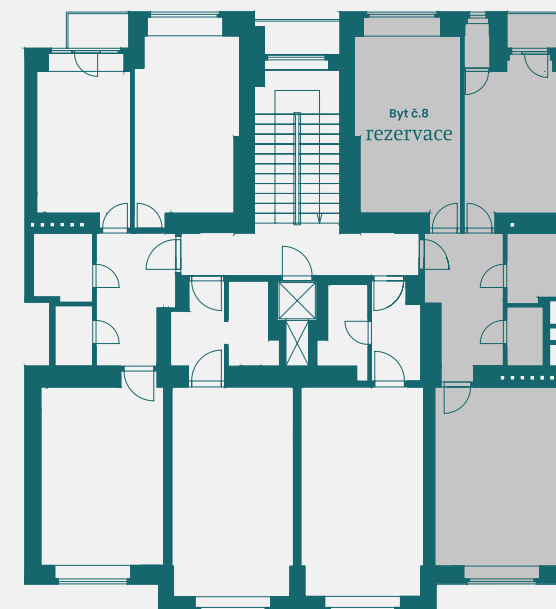

# Půdorys

Byt – jednotka č. 8 (3. NP)

Sudoměřská 23

|                        |                          |
|------------------------|--------------------------|
| Podlaží                | <b>3 NP</b>              |
| Celková plocha         | <b>66,8m<sup>2</sup></b> |
| Kuchyň + obývací pokoj | <b>Parkety</b>           |
| Ložnice 1              | <b>Parkety</b>           |
| Ložnice 2              | <b>Parkety</b>           |
| WC                     | <b>Dlažba</b>            |
| Koupelna               | <b>Dlažba</b>            |
| Balkon/terasa          | <b>Ano</b>               |
| Sklep                  | <b>Ano</b>               |
| Parkování              | <b>Ne</b>                |
| Orientace              | <b>z/v</b>               |