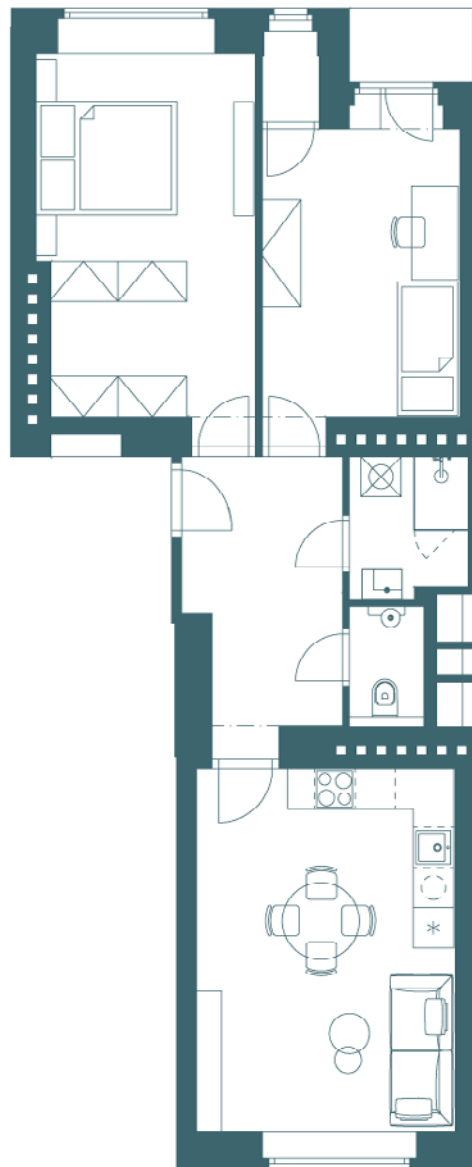

# Půdorys

Byt – jednotka č. 4 (2. NP)

Sudoměřská 23

|                        |                    |
|------------------------|--------------------|
| Podlaží                | 2 NP               |
| Celková plocha         | 68,1m <sup>2</sup> |
| Kuchyň + obývací pokoj | <b>Parkety</b>     |
| Ložnice 1              | <b>Parkety</b>     |
| Ložnice 2              | <b>Parkety</b>     |
| WC                     | <b>Dlažba</b>      |
| Koupelna               | <b>Dlažba</b>      |
| Balkon/terasa          | <b>Ano</b>         |
| Sklep                  | <b>Ano</b>         |
| Parkování              | <b>Ano</b>         |
| Orientace              | <b>z/v</b>         |