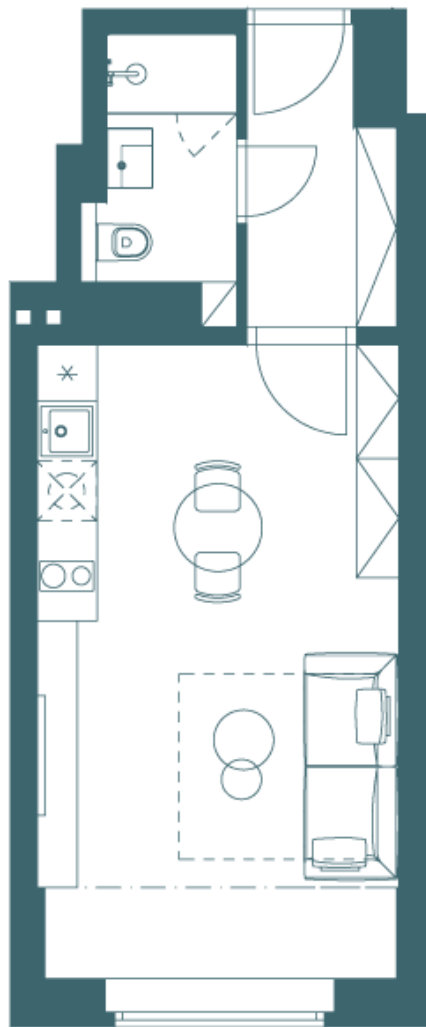

# Půdorys

Byt – jednotka č. 5 (2. NP)

Podlaží	<b>2 NP</b>
Celková plocha	<b>30,5m<sup>2</sup></b>
Obytná kuchyň	<b>Parkety</b>
Koupelna	<b>Dlažba</b>
Balkon/terasa	<b>Ne</b>
Sklep	<b>Ano</b>
Parkování	<b>Ne</b>
Orientace	<b>V</b>