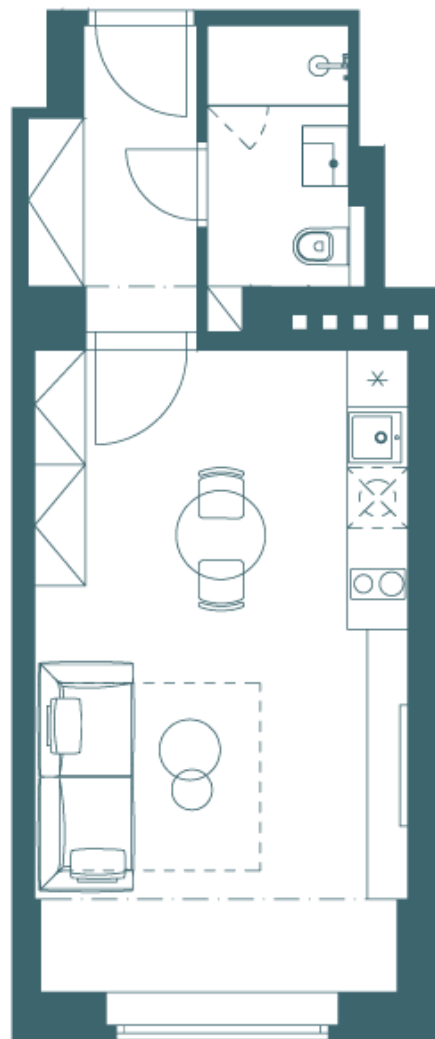

# Půdorys

Byt – jednotka č. 6 (2. NP)

Podlaží	<b>2 NP</b>
Celková plocha	<b>31,1m<sup>2</sup></b>
Obytná kuchyň	<b>Parkety</b>
Koupelna	<b>Dlažba</b>
Balkon/terasa	<b>Ne</b>
Sklep	<b>Ano</b>
Parkování	<b>Ne</b>
Orientace	<b>V</b>