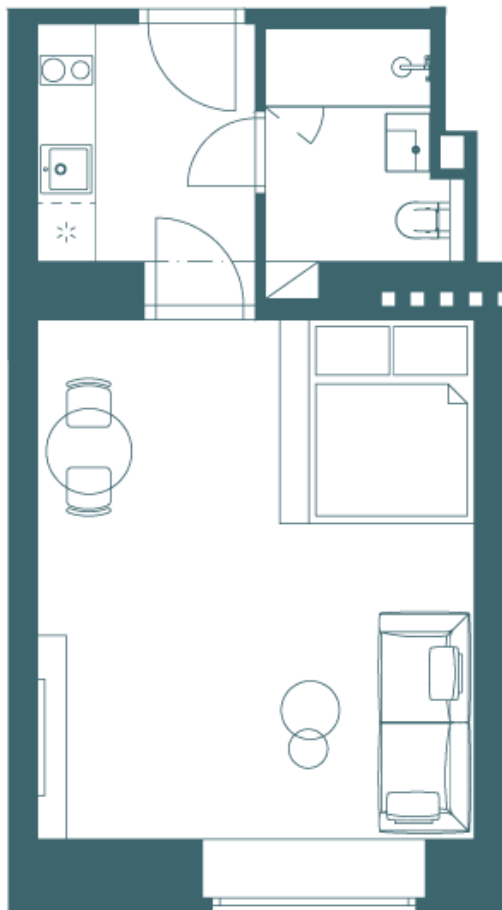

Půdorys

Atelier – jednotka č. 3 (1. NP)

Sudoměřská 23

Podlaží	1 NP
Celková plocha	34,9m²
Pokoj	Parkety
Vstup	Dlažba
Koupelna	Dlažba
Balkon/terasa	Ne
Sklep	Ano
Parkování	Ne
Orientace	v

S
23

www.sudomerska23.cz