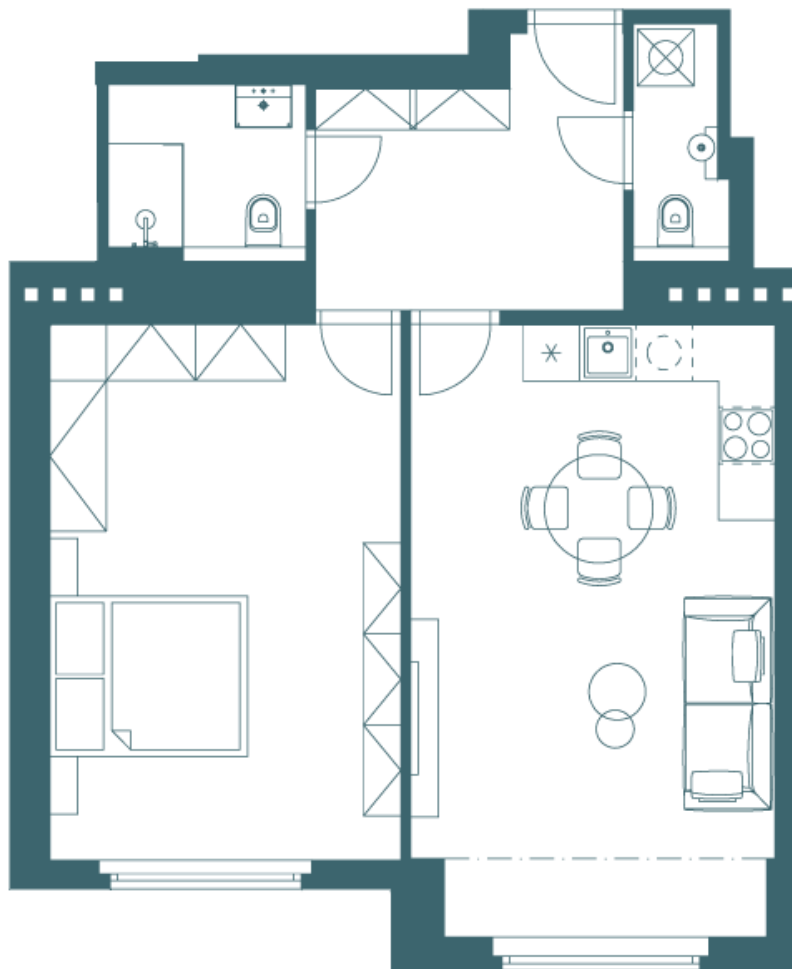

# Půdorys

Byt – jednotka č. 17 (5. NP)

Podlaží	<b>5 NP</b>
Celková plocha	<b>60,4m<sup>2</sup></b>
Kuchyň + obývací pokoj	<b>Parkety</b>
Ložnice	<b>Parkety</b>
WC	<b>Dlažba</b>
Koupelna	<b>Dlažba</b>
Balkon/terasa	<b>Ne</b>
Sklep	<b>Ano</b>
Parkování	<b>Ne</b>
Orientace	<b>V</b>