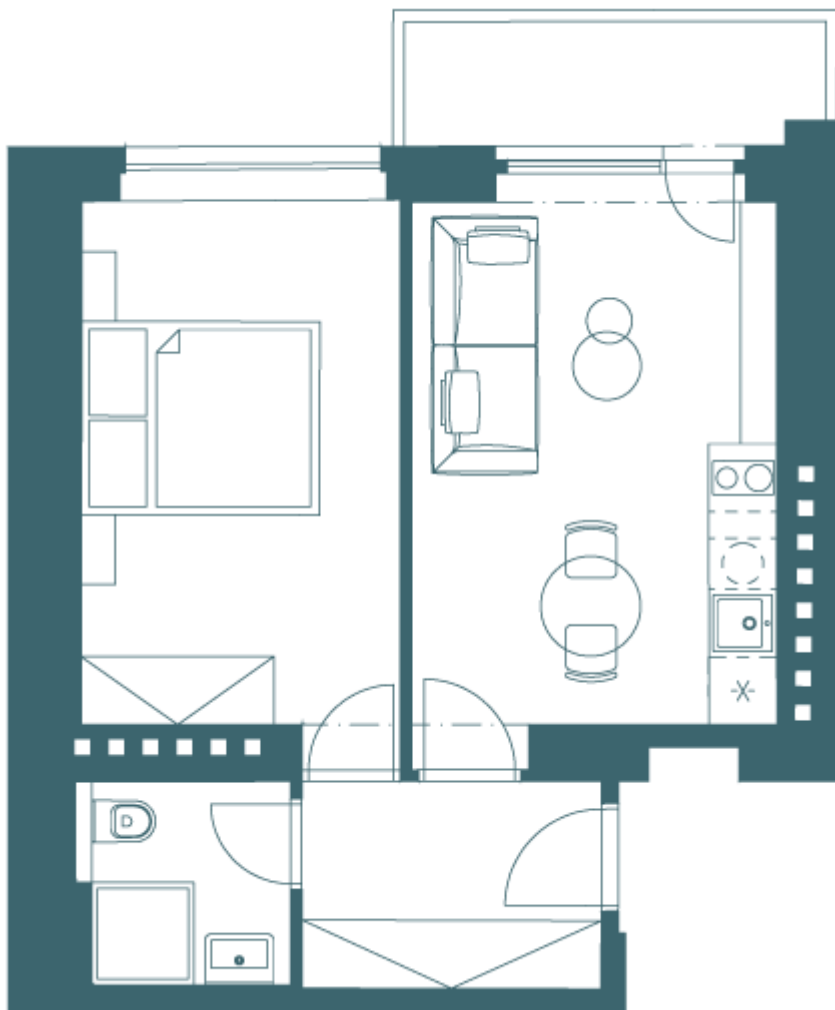

Půdorys

Byt – jednotka č. 24 (7. NP)

Podlaží	7 NP
Celková plocha	37,3m²
Kuchyň + obývací pokoj	Parkety
Ložnice	Parkety
Sklad	Dlažba
Koupelna	Dlažba
Balkon/terasa	Ano
Sklep	Ano
Parkování	Ne
Orientace	Z