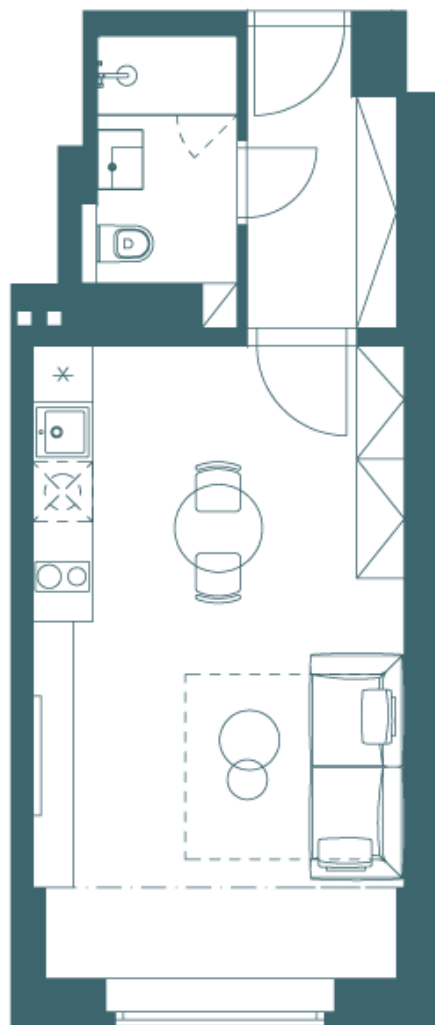

Půdorys

Byt – jednotka č. 9 (3. NP)

Podlaží	3 NP
Celková plocha	31,2m²
Obytná kuchyň	Parkety
Koupelna	Dlažba
Balkon/terasa	Ne
Sklep	Ano
Parkování	Ne
Orientace	V