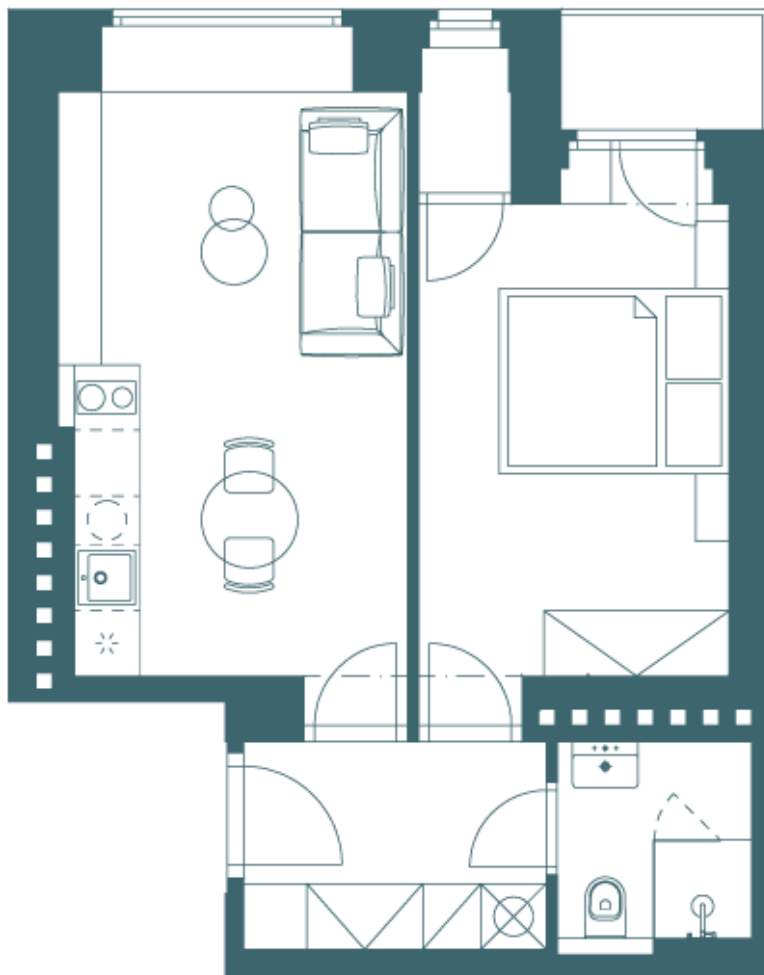

Půdorys

Byt – jednotka č. 12 (4. NP)

Podlaží	4 NP
Celková plocha	40,3m²
Kuchyň + obývací pokoj	Parkety
Obývací pokoj	Parkety
Sklad	Parkety
Koupelna	Dlažba
Balkon/terasa	Ano
Sklep	Ano
Parkování	Ne
Orientace	Z