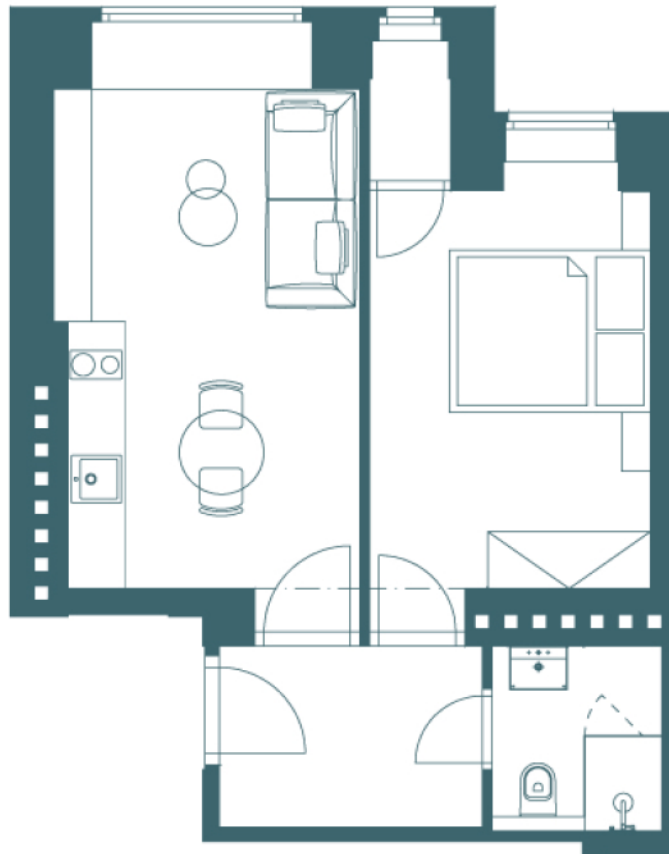

# Půdorys

Atelier – jednotka č. 1 (1. NP)

Podlaží	1 NP
Celková plocha	38,5m <sup>2</sup>
Pokoj 1	Parkety
Pokoj 2	Parkety
Sklad	Parkety
Koupelna	Dlažba
Balkon/terasa	Ne
Sklep	Ano
Parkování	Ne
Orientace	Z