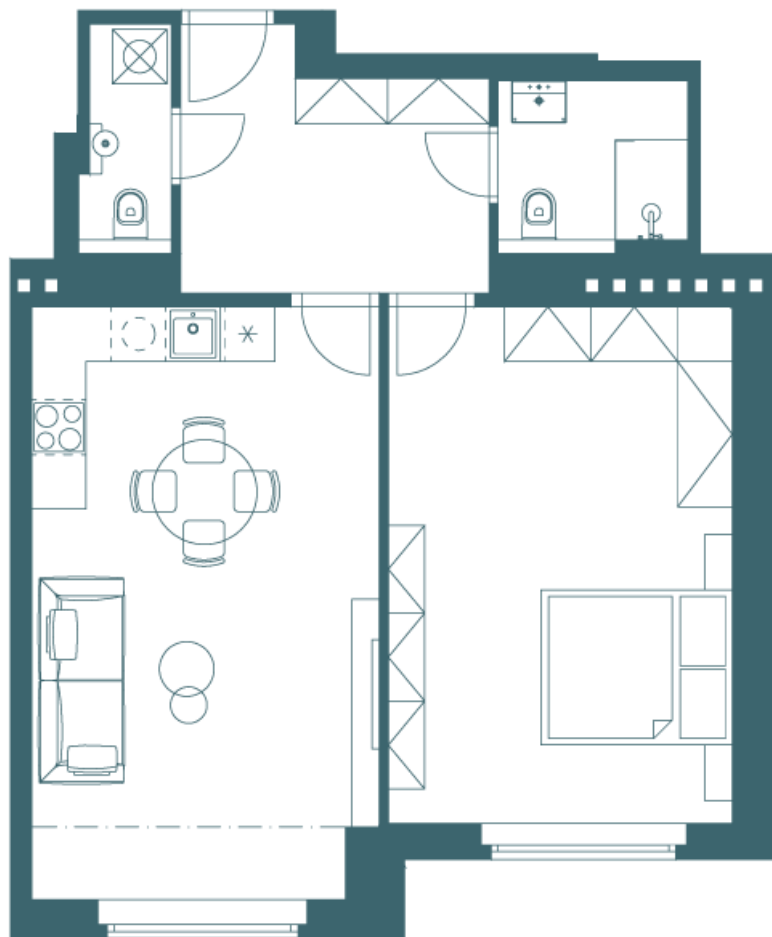

# Půdorys

Byt – jednotka č. 16 (5. NP)

Podlaží	<b>5 NP</b>
Celková plocha	<b>60,9m<sup>2</sup></b>
Kuchyň + obývací pokoj	<b>Parkety</b>
Ložnice	<b>Parkety</b>
WC	<b>Dlažba</b>
Koupelna	<b>Dlažba</b>
Balkon/terasa	<b>Ne</b>
Sklep	<b>Ano</b>
Parkování	<b>Ne</b>
Orientace	<b>v</b>