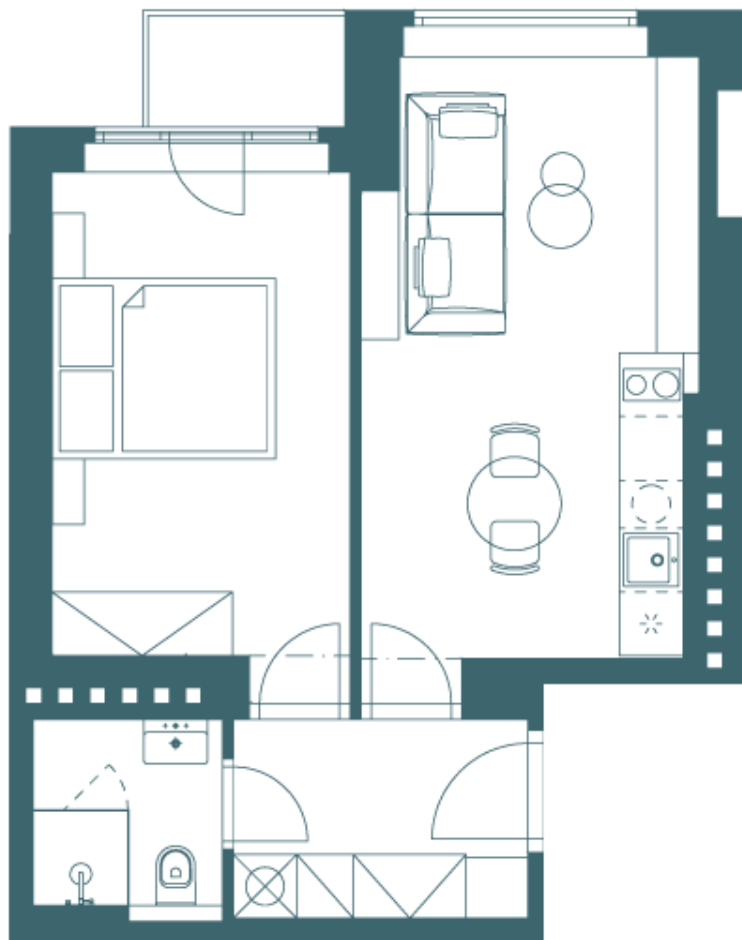

Půdorys

Byt – jednotka č. 18 (5. NP)

Podlaží	5 NP
Celková plocha	39,5m²
Kuchyň + obývací pokoj	Parkety
Ložnice	Parkety
Koupelna	Dlažba
Balkon/terasa	Ano
Sklep	Ano
Parkování	Ne
Orientace	Z