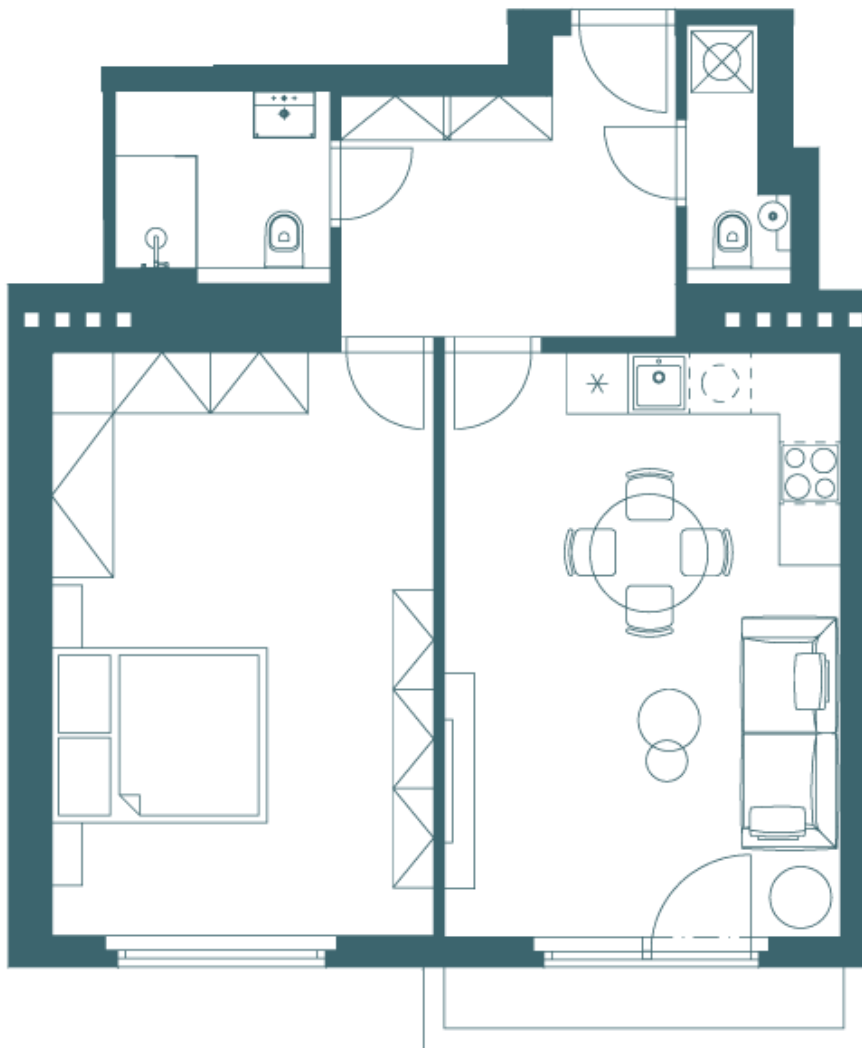

Půdorys

Byt – jednotka č. 21 (6. NP)

Podlaží	6 NP
Celková plocha	57,7m²
Kuchyň + obývací pokoj	Parkety
Ložnice	Parkety
WC	Dlažba
Koupelna	Dlažba
Balkon/terasa	Ano
Sklep	Ano
Parkování	Ne
Orientace	V