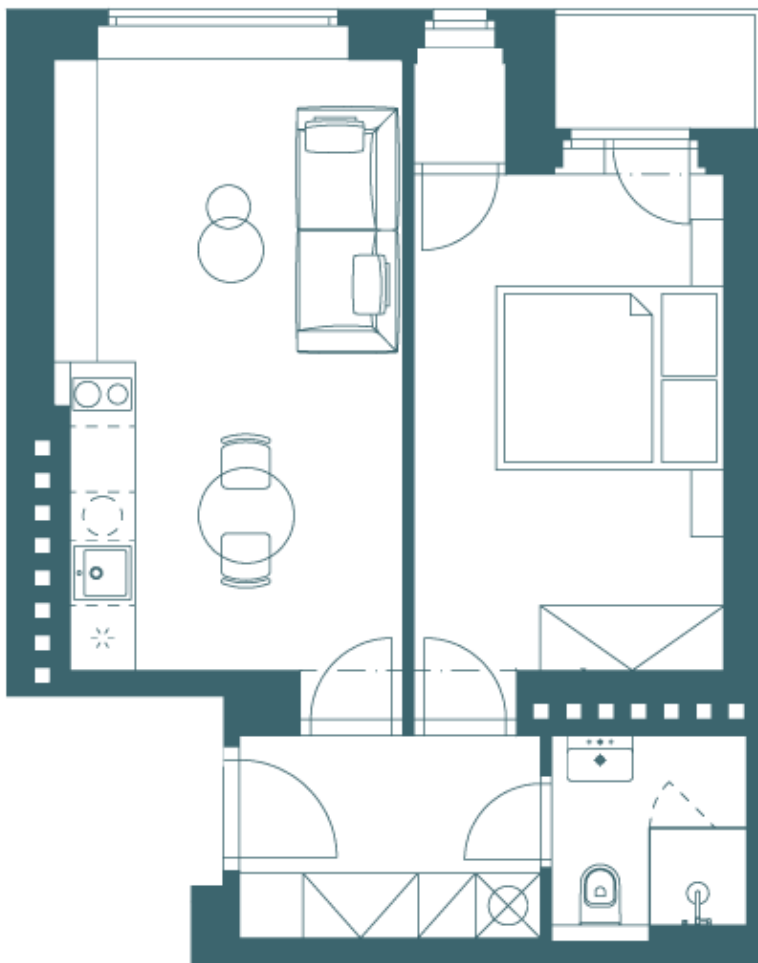

Půdorys

Byt – jednotka č. 19 (6. NP)

Podlaží	6 NP
Celková plocha	41,5m²
Kuchyň + obývací pokoj	Parkety
Ložnice	Parkety
Sklad	Parkety
Koupelna	Dlažba
Balkon/terasa	Ano
Sklep	Ano
Parkování	Ne
Orientace	Z