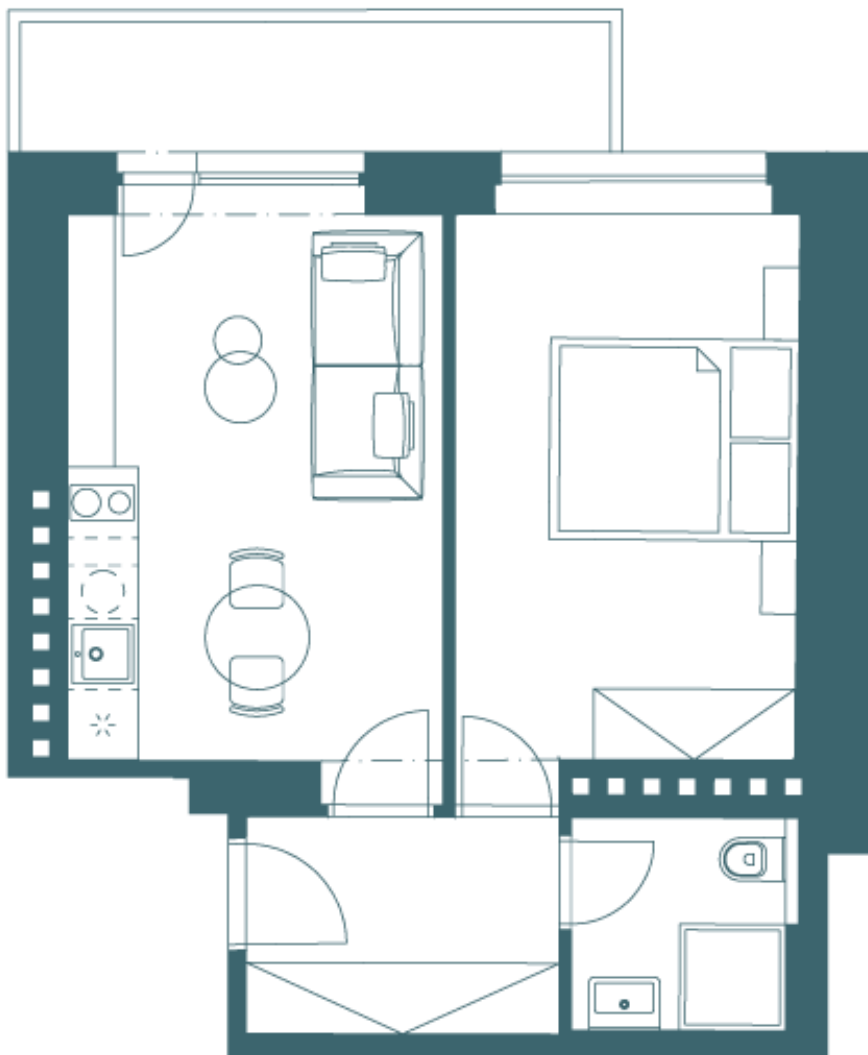

Půdorys

Byt – jednotka č. 23 (7. NP)

Podlaží	7 NP
Celková plocha	37,6 m²
Kuchyň + obývací pokoj	Parkety
Ložnice	Parkety
Sklad	Dlažba
Koupelna	Dlažba
Balkon/terasa	Ano
Sklep	Ano
Parkování	Ne
Orientace	Z