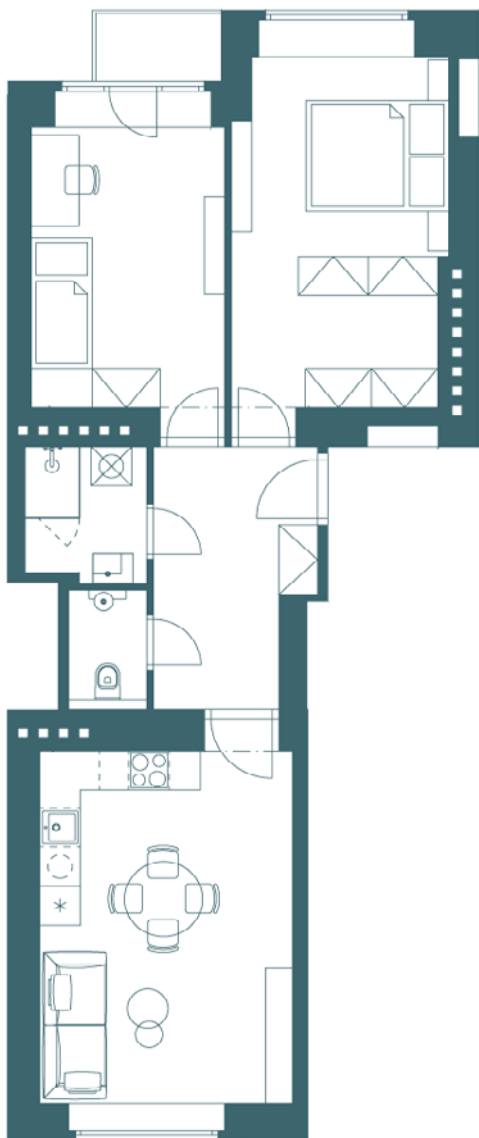

Půdorys

Byt – jednotka č. 11 (3. NP)

Sudoměřská 23

Podlaží	3 NP
Celková plocha	64,9m²
Kuchyň + obývací pokoj	Parkety
Ložnice 1	Parkety
Ložnice 2	Parkety
WC	Dlažba
Koupelna	Dlažba
Balkon/terasa	Ano
Sklep	Ano
Parkování	Ne
Orientace	z/v