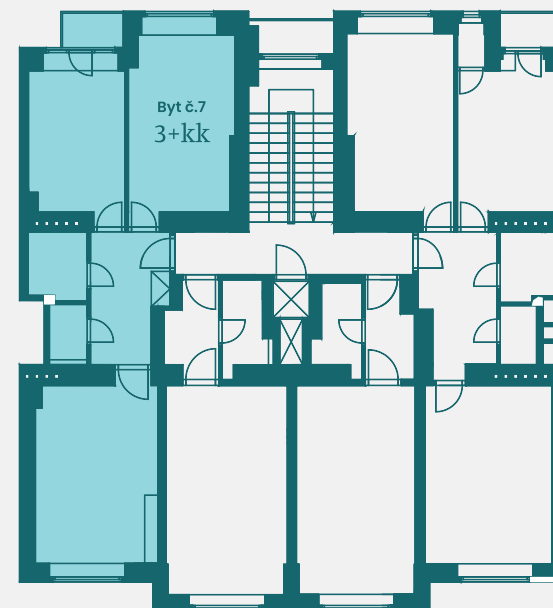

Půdorys

Byt – jednotka č. 7 (2. NP)

Sudoměřská 23

Podlaží	2 NP
Celková plocha	65,1m²
Kuchyň + obývací pokoj	Parkety
Ložnice 1	Parkety
Ložnice 2	Parkety
WC	Dlažba
Koupelna	Dlažba
Balkon/terasa	Ano
Sklep	Ano
Parkování	Ne
Orientace	z/v