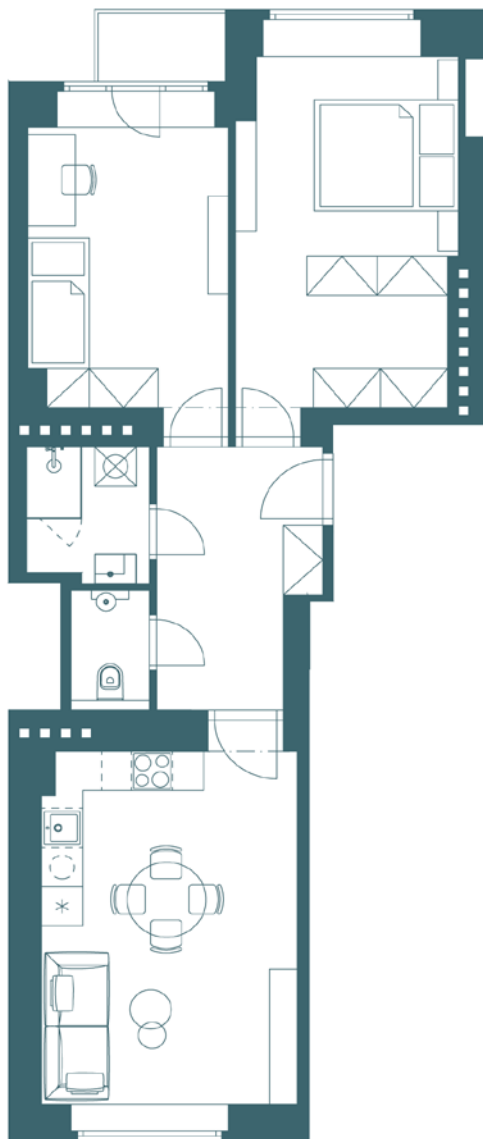

Půdorys

Byt – jednotka č. 7 (2. NP)

Sudoměřská 23

Podlaží	2 NP
Celková plocha	65,1m²
Kuchyň + obývací pokoj	Parkety
Ložnice 1	Parkety
Ložnice 2	Parkety
WC	Dlažba
Koupelna	Dlažba
Balkon/terasa	Ano
Sklep	Ano
Parkování	Ne
Orientace	z/v