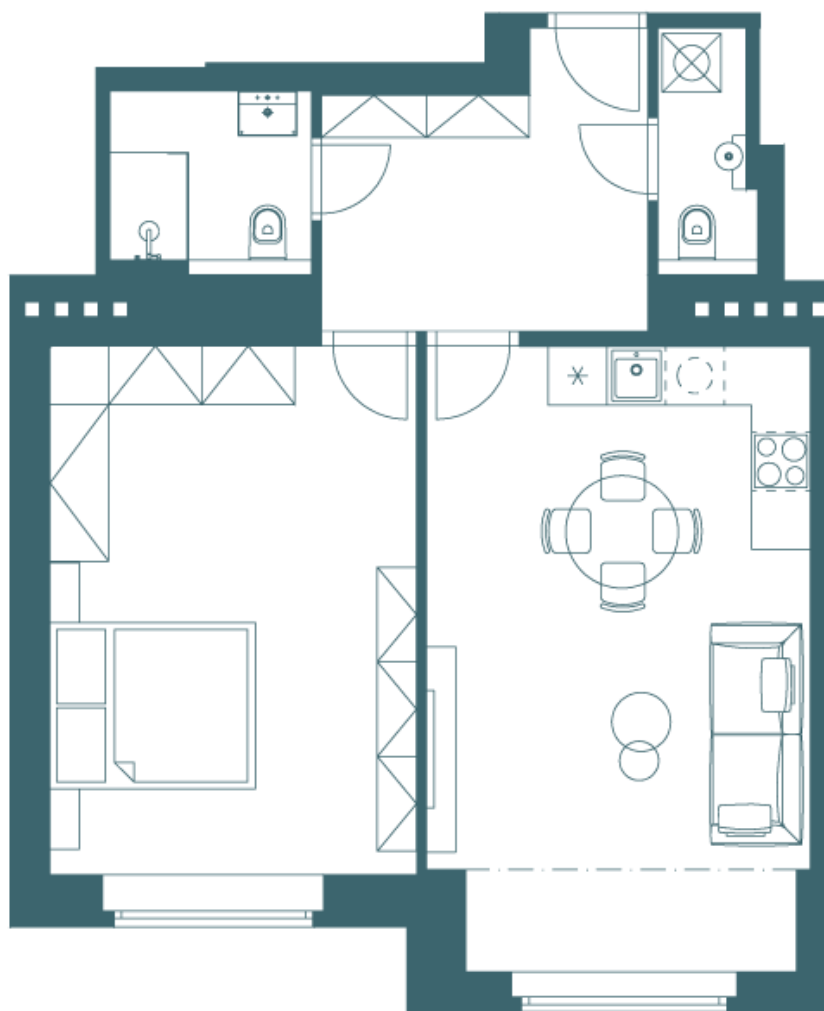

Půdorys

Byt – jednotka č. 14 (4. NP)

Podlaží	4 NP
Celková plocha	59,5m²
Kuchyň + obývací pokoj	Parkety
Ložnice	Parkety
WC	Dlažba
Koupelna	Dlažba
Balkon/terasa	Ne
Sklep	Ano
Parkování	Ne
Orientace	V