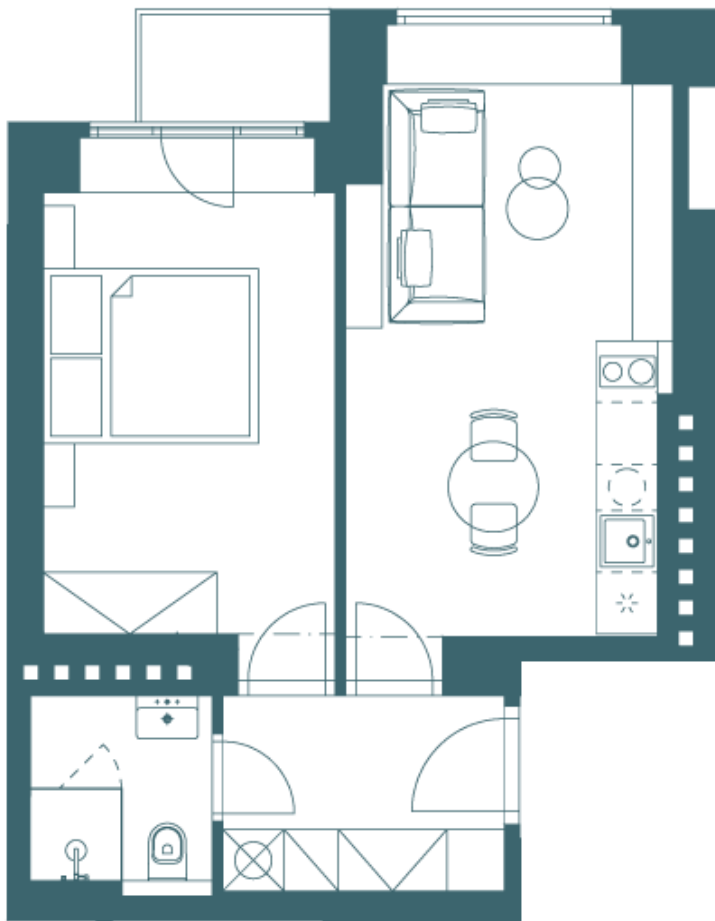

Půdorys

Byt – jednotka č. 25 (4. NP)

Podlaží	4 NP
Celková plocha	38,3m²
Kuchyň + obývací pokoj	Parkety
Ložnice	Parkety
Koupelna	Dlažba
Balkon/terasa	Ano
Sklep	Ano
Parkování	Ne
Orientace	Z