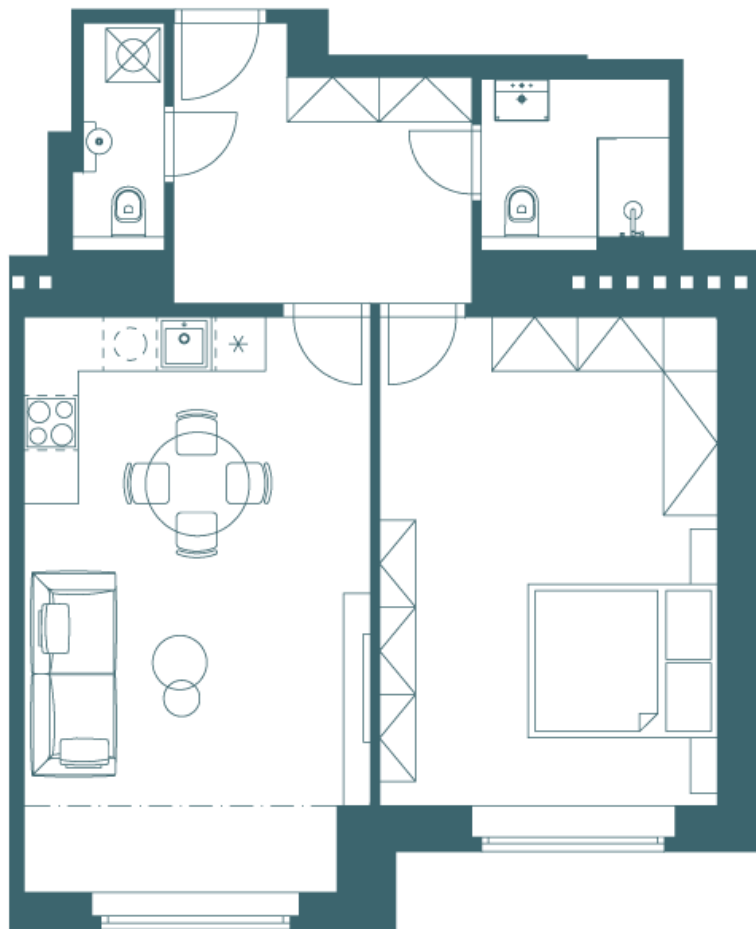

Půdorys

Byt – jednotka č. 13 (4. NP)

Podlaží	4 NP
Celková plocha	59,5m²
Kuchyň + obývací pokoj	Parkety
Obývací pokoj	Parkety
WC	Dlažba
Koupelna	Dlažba
Balkon/terasa	Ne
Sklep	Ano
Parkování	Ne
Orientace	V